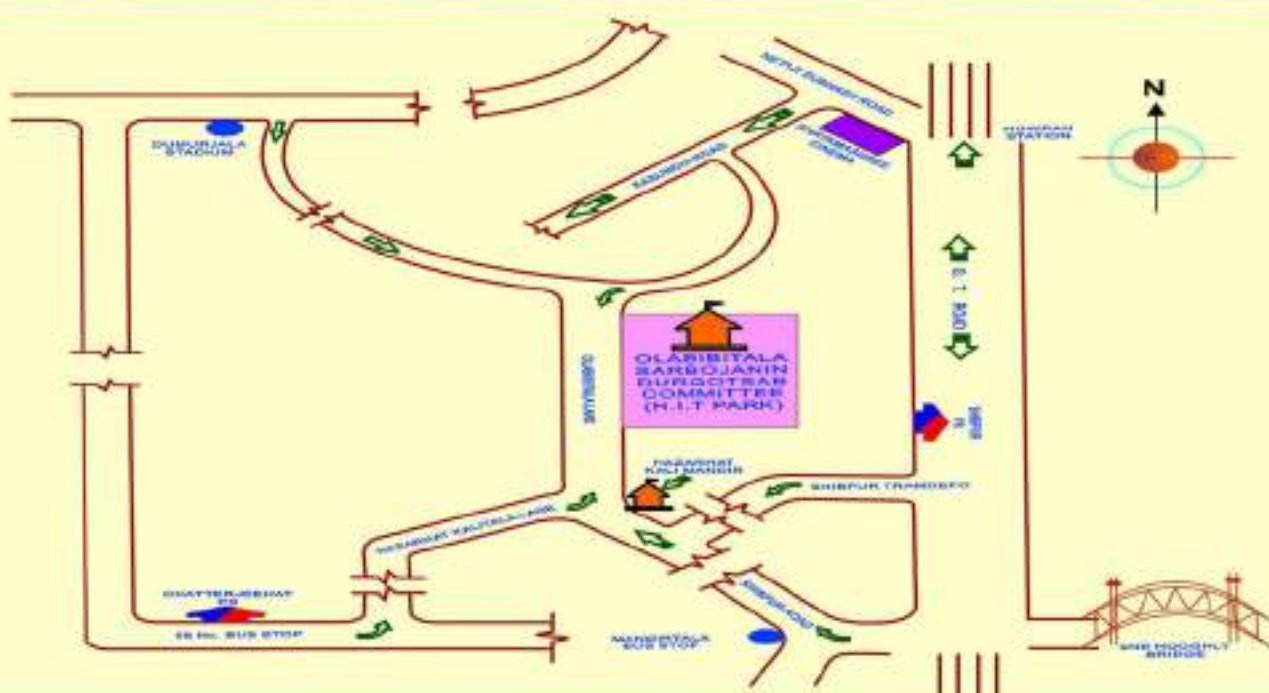

CROWD CIRCULATION PLAN AT BELUR MATH

CROWD CIRCULATION PLAN AT SUBOL SMRTI SANGHA, CHITTARANJAN SMRTI MONDIR & BANTRA NAVIN SANGHA

CROWD CIRCULATION PLAN AT NAYA MANDIR & SHANGHASHREE CLUB

CROWD CIRCULATION PLAN AT SANKAR MATH UNDER JAGACHA POLICE STATION

CROWD CIRCULATION PLAN AT OLABIBITALA SARBOJANIN DURGOTSAB COMMITTEE UNDER SHIBPUR POLICE STATION

SAVE LIVES SANITIZE YOUR HANDS

I protect you You protect me!
 A person suffering from COVID-19 may not show symptoms but can still spread the virus. Wear face masks at all times when you step outside.
 #MaskForAll

SAFE DRIVE SAVE LIFE

ALWAYS WEAR MASK & HELMET

Print By: ALK - 9330705429

পুজোর দিনগুলিতে প্যাভেলের ভিতরে এবং বাইরে পালনীয় নিয়মাবলিঃ-

- ১। পুজোর প্যাভেল হবে খাড়া, প্রতিমার উপর শেড থাকবে এবং অন্যান্য স্থান খোলা রাখতে হবে।
- ২। প্যাভেলের ভিতরে এবং বাইরে যাবার আলাদা আলাদা গেট রাখতে হবে।
- ৩। পূজা প্যাভেলগুলিতে শারীরিক দূরত্ব (সামাজিক দূরত্ব নয়) বজায় রাখতে হবে।
- ৪। পূজা প্যাভেলের ১/২ কিলোমিটার আগে দর্শনাথীদের জন্য স্যানিটাইজার ও মাস্ক সরবরাহের ব্যবস্থা রাখতে হবে।
- ৫। পূজা প্যাভেলের কর্তব্যরত স্বেচ্ছাসেবকরা অবশ্যই মাস্ক/ফেস শিল্ড পরবে। পূজা কমিটিকে অতিরিক্ত স্বেচ্ছাসেব নিয়োগ করতে হবে।
- ৬। অঞ্জলী, প্রসাদ বিতরণ ও সিন্দুর খেলার সময় স্তিমিত হবে এবং মাইকিং এর ব্যবস্থা রাখতে হবে।
- ৭। পূজা প্যাভেলে কোনো প্রকার সাংস্কৃতিক অনুষ্ঠান করা বর্জনীয়।
- ৮। পুরস্কার প্রদান কমিটি দুটি গাড়ির বেশি ব্যবহার করবে না এবং তাদের পূজা প্যাভেল পরিদর্শনের কাজ সকাল ১০টা থেকে বিকাল ৩টের মধ্যে শেষ করতে হবে।
- ৯। পূজা প্যাভেলে ভিন্ন জমতে দেওয়া যাবে না। পূজা কমিটি এবং পুলিশ প্রসাদন মাইকিং ও ব্যারিকেডের ব্যবস্থা করবে।
- ১০। কোভিড সংক্রান্ত বিষয়ে সামাজিক সচেতনতা শিবিরের ব্যবস্থা করতে হবে।
- ১১। কর্তব্যরত পুলিশ কর্মচারীরা মাস্ক/ফেস শিল্ড ও স্যানিটাইজার ব্যবহার করবে। কোথাও ভিন্ন জমতে দেওয়া যাবে না।
- ১২। দর্শনাথীদের সবাইকে অবশ্যই বাধ্যতামূলক মাস্ক পরিধান করে প্যাভেলে আসতে হবে।